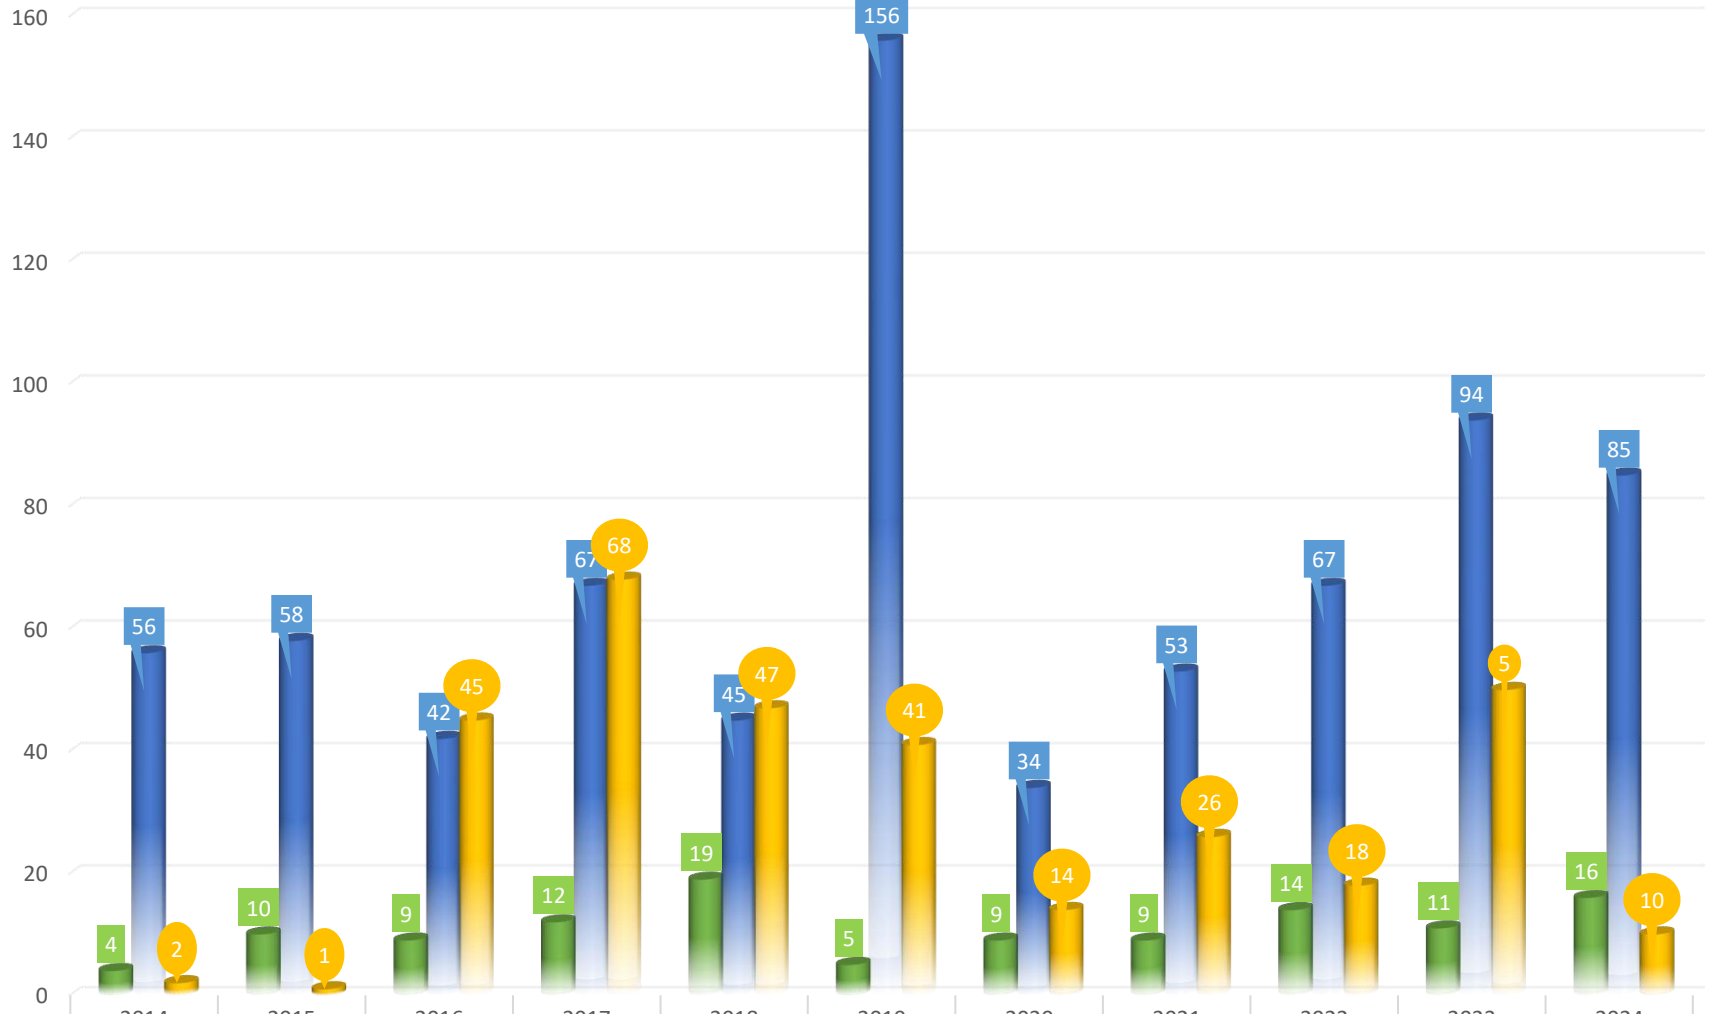

SON 10 YILIN MEZUN BİLGİLERİ

■ doktora
■ tezli yüksek lisans
■ tezsiz yüksek lisans

Yıl	2014	2015	2016	2017	2018	2019	2020	2021	2022	2023	2024
doktora	4	10	9	12	19	5	9	9	14	11	16
tezli yüksek lisans	56	58	42	67	45	156	34	53	67	94	85
tezsiz yüksek lisans	2	1	45	68	47	41	14	26	18	50	10